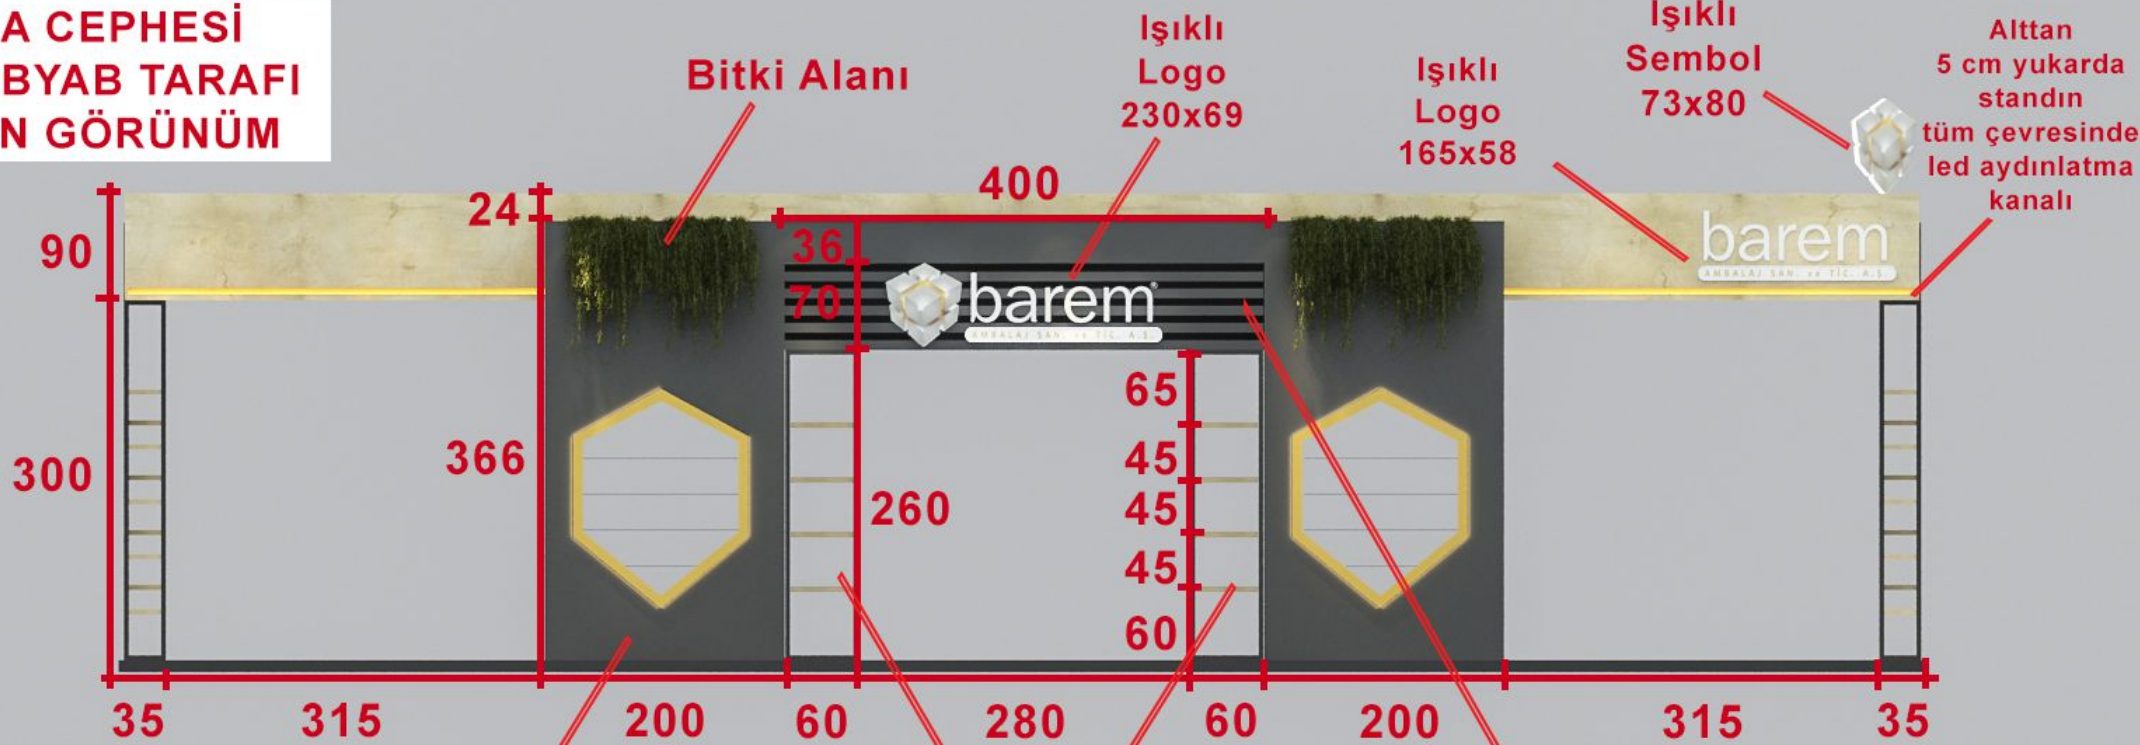

C CEPHESİ

D CEPHESİ

B CEPHESİ

A CEPHESİ FABYAB TARAFI

12 Adet kiriş
335x5x15-h
Aralıklar : 12 cm

A CEPHESİ FABYAB TARAFI ÖN GÖRÜNÜM

Vitrin Duvar -4 Adet
Kalınlık : 30 cm

Etrafında
7 cm çerçeve

Ek Plaka veya folyo

Işıklı Logo 150x45

Sol Duvar Ölçüleri sağ duvarda da aynı

B CEPHESİ ve D CEPHESİ ÖN GÖRÜNÜM

Işıklı
Sembol
73x80

Işıklı
Logo
178x54

Alttan
5 cm yukarda
standın
tüm çevresinde
led aydınlatma
kanalı