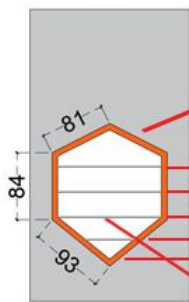

C CEPHESİ

D CEPHESİ

B CEPHESİ

A CEPHESİ FABYAB TARAFI

12 Adet kiriş
335x5x15-h
Aralıklar : 12 cm

A CEPHESİ FABYAB TARAFI ÖN GÖRÜNÜM

Vitrin Duvar -4 Adet
Kalınlık : 30 cm

Etrafında
7 cm çerçeve