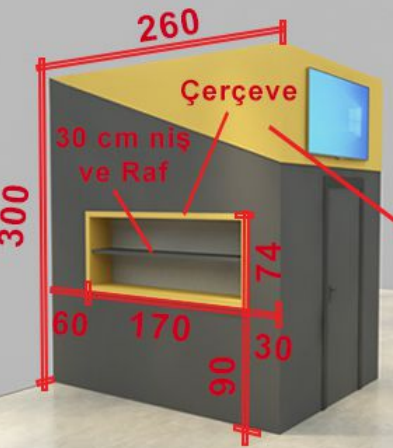

C CEPHESİ

D CEPHESİ

B CEPHESİ

A CEPHESİ FABYAB TARAFI

12 Adet kiriş
335x5x15-h
Aralıklar : 12 cm

A CEPHESİ FABYAB TARAFI ÖN GÖRÜNÜM

Vitrin Duvar -4 Adet
Kalınlık : 30 cm

Etrafında
7 cm çerçeve

Duvarın
iç ve dış kısmındaki
çerçevenin
etrafında
led aydınlatma

Demirin
kalınlığına göre
içinde 4 adet
ahşap raf
hesaplanacak

İç kısımda cam raflar
3 adet 130x30
1 adet 60x30

A CEPHESİ DEPO ÖNÜ VE ARKA DUVAR -ÖN GÖRÜNÜM

Ek Plaka veya folyo

Işıklı Logo 150x45

Sol Duvar Ölçüleri sağ duvarda da aynı

B CEPHESİ ve D CEPHESİ ÖN GÖRÜNÜM

Işıklı
Sembol
73x80

Işıklı
Logo
178x54

Alttan
5 cm yukarda
standın
tüm çevresinde
led aydınlatma
kanalı