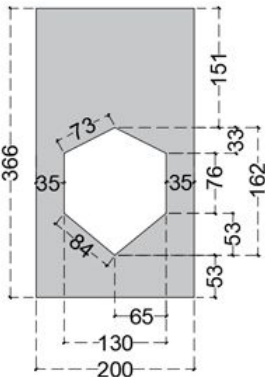

INT 18

H-200

H-201

TR 21

a-Pak

H-171

BAREM AMBALAJ / 15 mt x 6 mt / AGRO PACK IRAQ 2024

GENEL TEPE GÖRÜNÜMÜ

C CEPHESİ

D CEPHESİ

B CEPHESİ

A CEPHESİ FABYAB TARAFI

12 Adet kiriş
335x5x15-h
Aralıklar : 12 cm

A CEPHESİ FABYAB TARAFI ÖN GÖRÜNÜM

Vitrin Duvar -4 Adet
Kalınlık : 30 cm

Etrafında
7 cm çerçeve

Duvarın
iç ve dış kısmındaki
çerçevenin
etrafında
led aydınlatma

Demirin
kalınlığına göre
içinde 4 adet
ahşap raf
hesaplanacak

İç kısımda cam raflar
3 adet 130x30
1 adet 60x30

A CEPHESİ DEPO ÖNÜ VE ARKA DUVAR -ÖN GÖRÜNÜM

Ek Plaka veya folyo

Işıklı Logo 150x45

Sol Duvar Ölçüleri sağ duvarda da aynı

B CEPHESİ ve D CEPHESİ ÖN GÖRÜNÜM

Işıklı
Sembol
73x80

Işıklı
Logo
178x54

Alttan
5 cm yukarda
standın
tüm çevresinde
led aydınlatma
kanalı