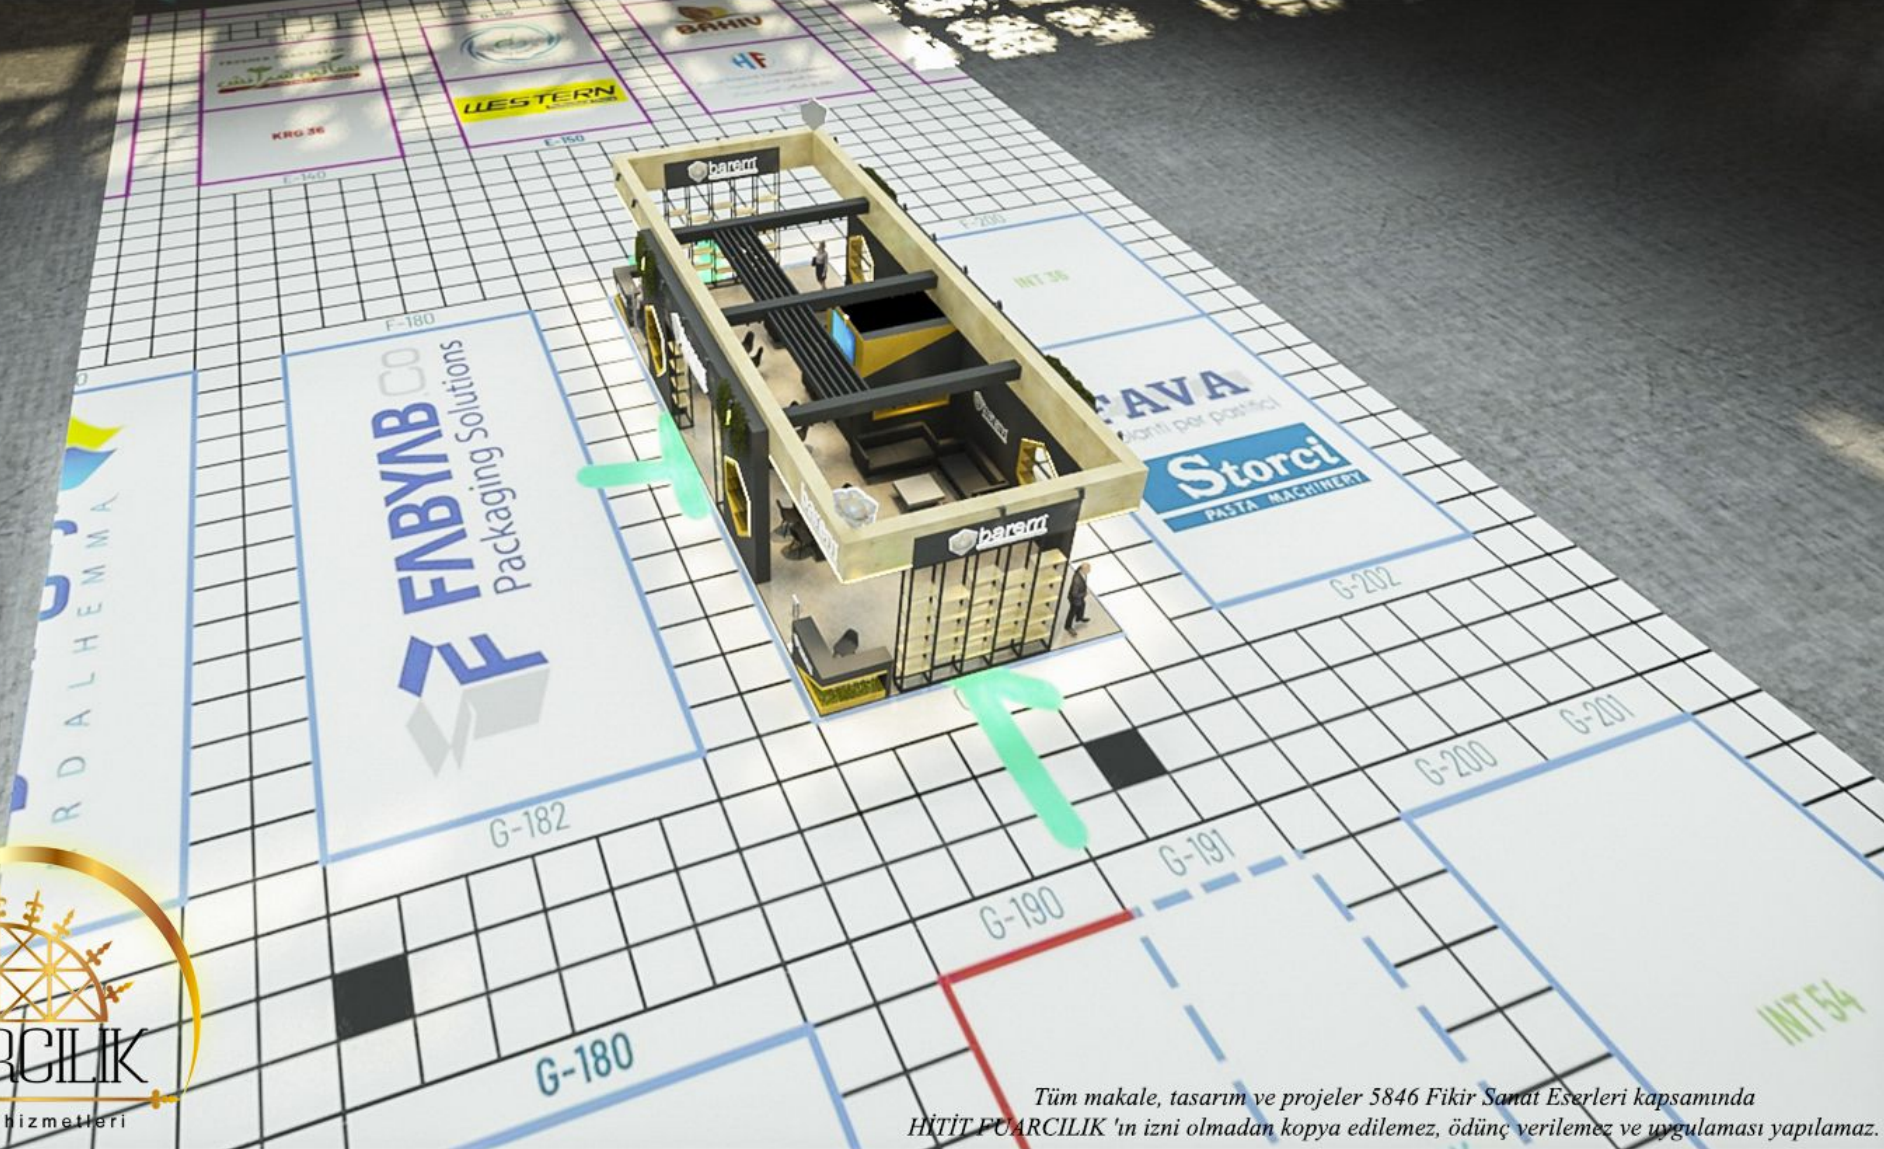

INT 18

H-200

H-201

TR 21

a-Pak

H-171

BAREM AMBALAJ / 15 mt x 6 mt / AGRO PACK IRAQ 2024

GENEL TEPE GÖRÜNÜMÜ