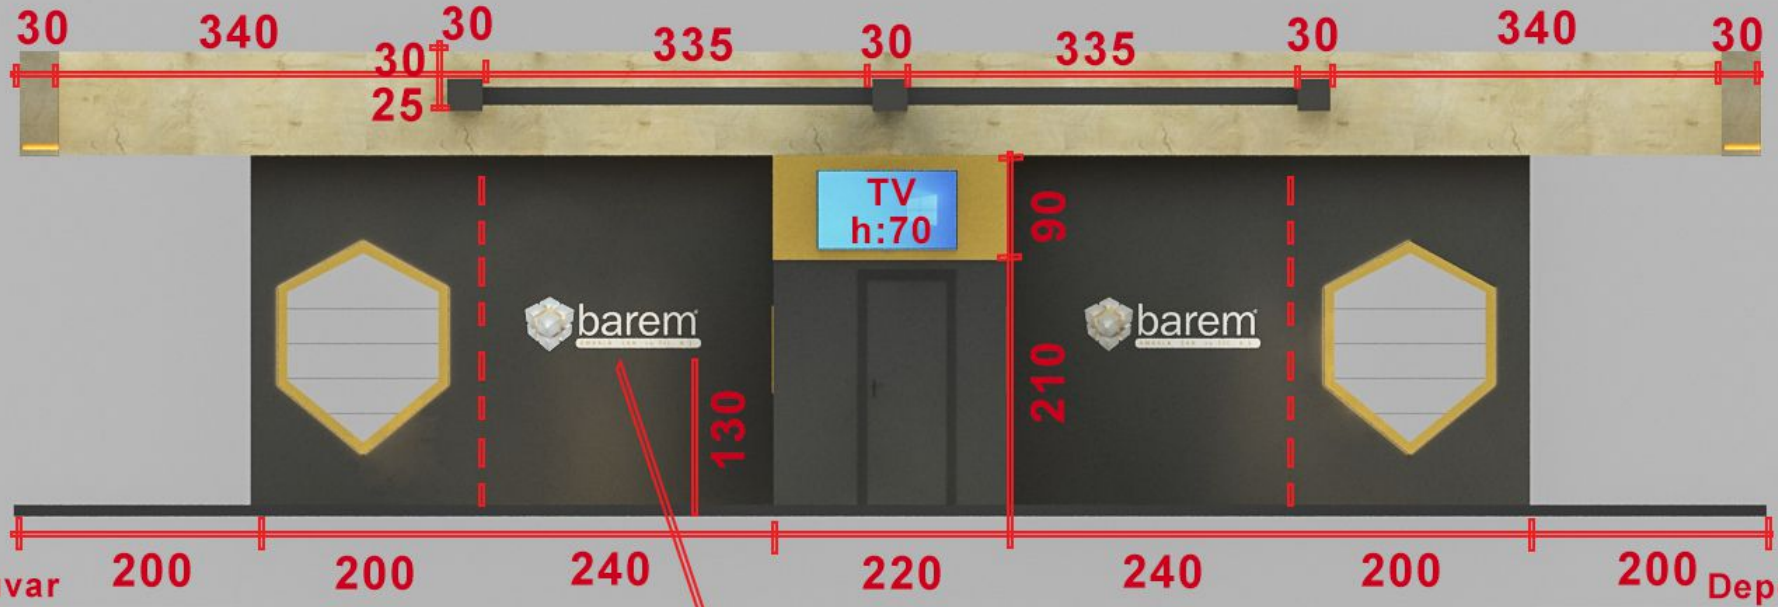

A CEPHESİ DEPO ÖNÜ VE ARKA DUVAR -ÖN GÖRÜNÜM