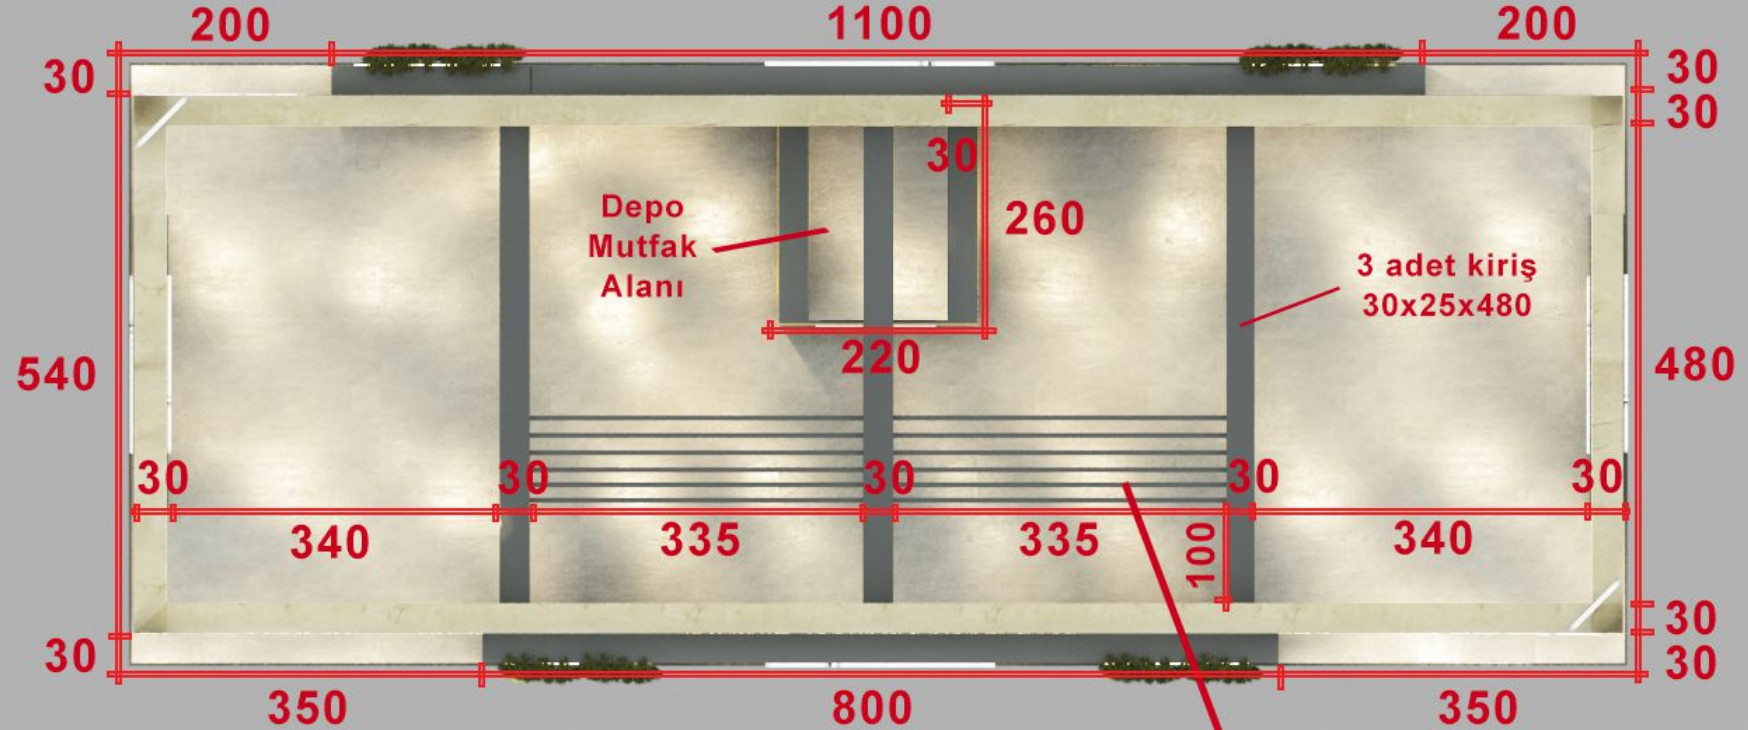

GENEL TEPE GÖRÜNÜMÜ

C CEPHESİ

D CEPHESİ

B CEPHESİ

A CEPHESİ FABYAB TARAFI

12 Adet kiriş
335x5x15-h
Aralıklar : 12 cm